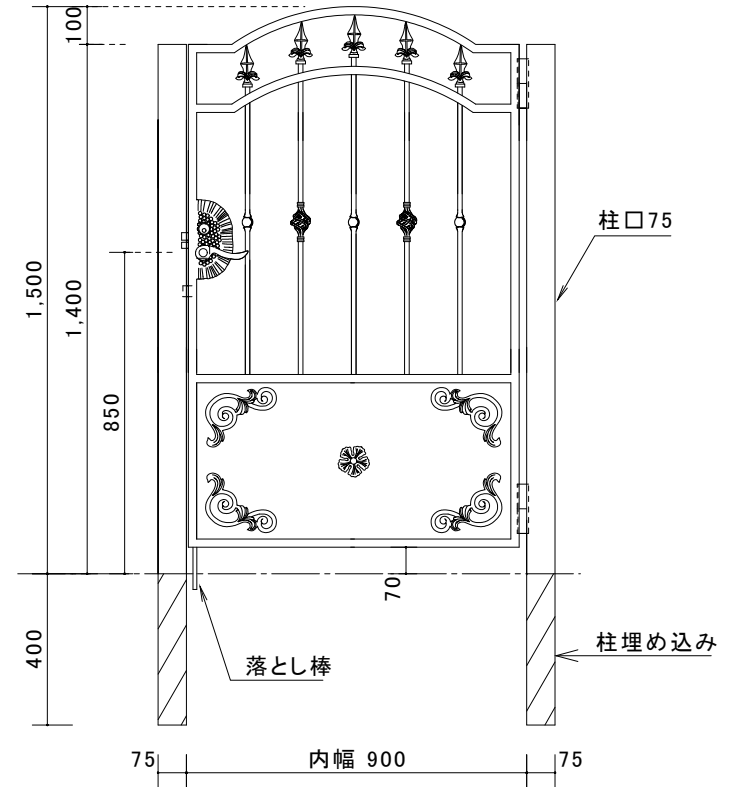

設置図

製品図

1 : 20

有限会社ゴットストーン

現場名

図面名称

ロートアルミ製 片開き門扉 GSA-S01 W900×H1500

日付

No.

1