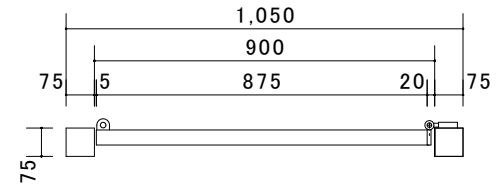

設置図

製品図

1 : 20

有限会社ゴットストーン

現場名

図面名称

ロートアルミ製 片開き門扉 GSA-S01 W900×H1500

日付