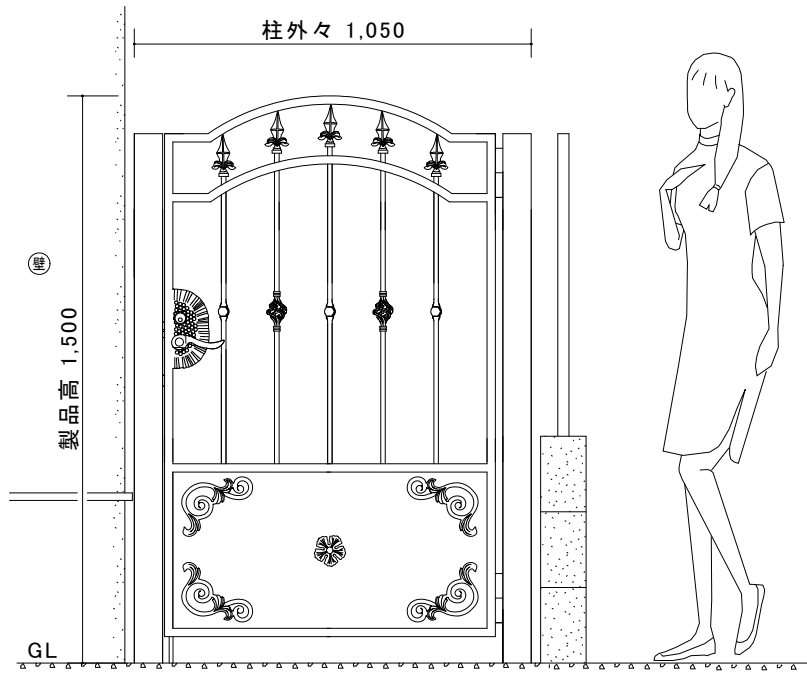

設置図

製品図

1 : 20

有限会社ゴットストーン

現場名

図面名称

ロートアルミ製 片開き門扉 GSA-S01 W900×H1500

日付

No.

1