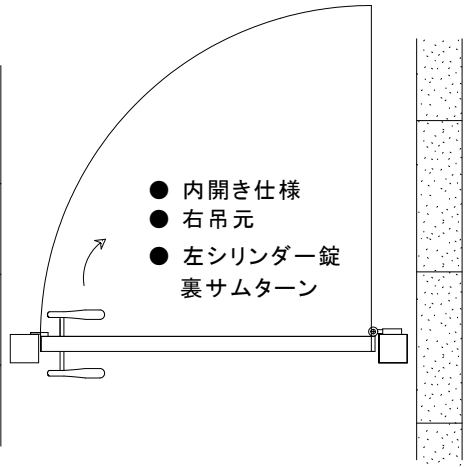

設置図

製品図

1 : 20

有限会社ゴットストーン

現場名

図面名称

ロートアルミ製 片開き門扉 GSA-S01 W900×H1500

日付